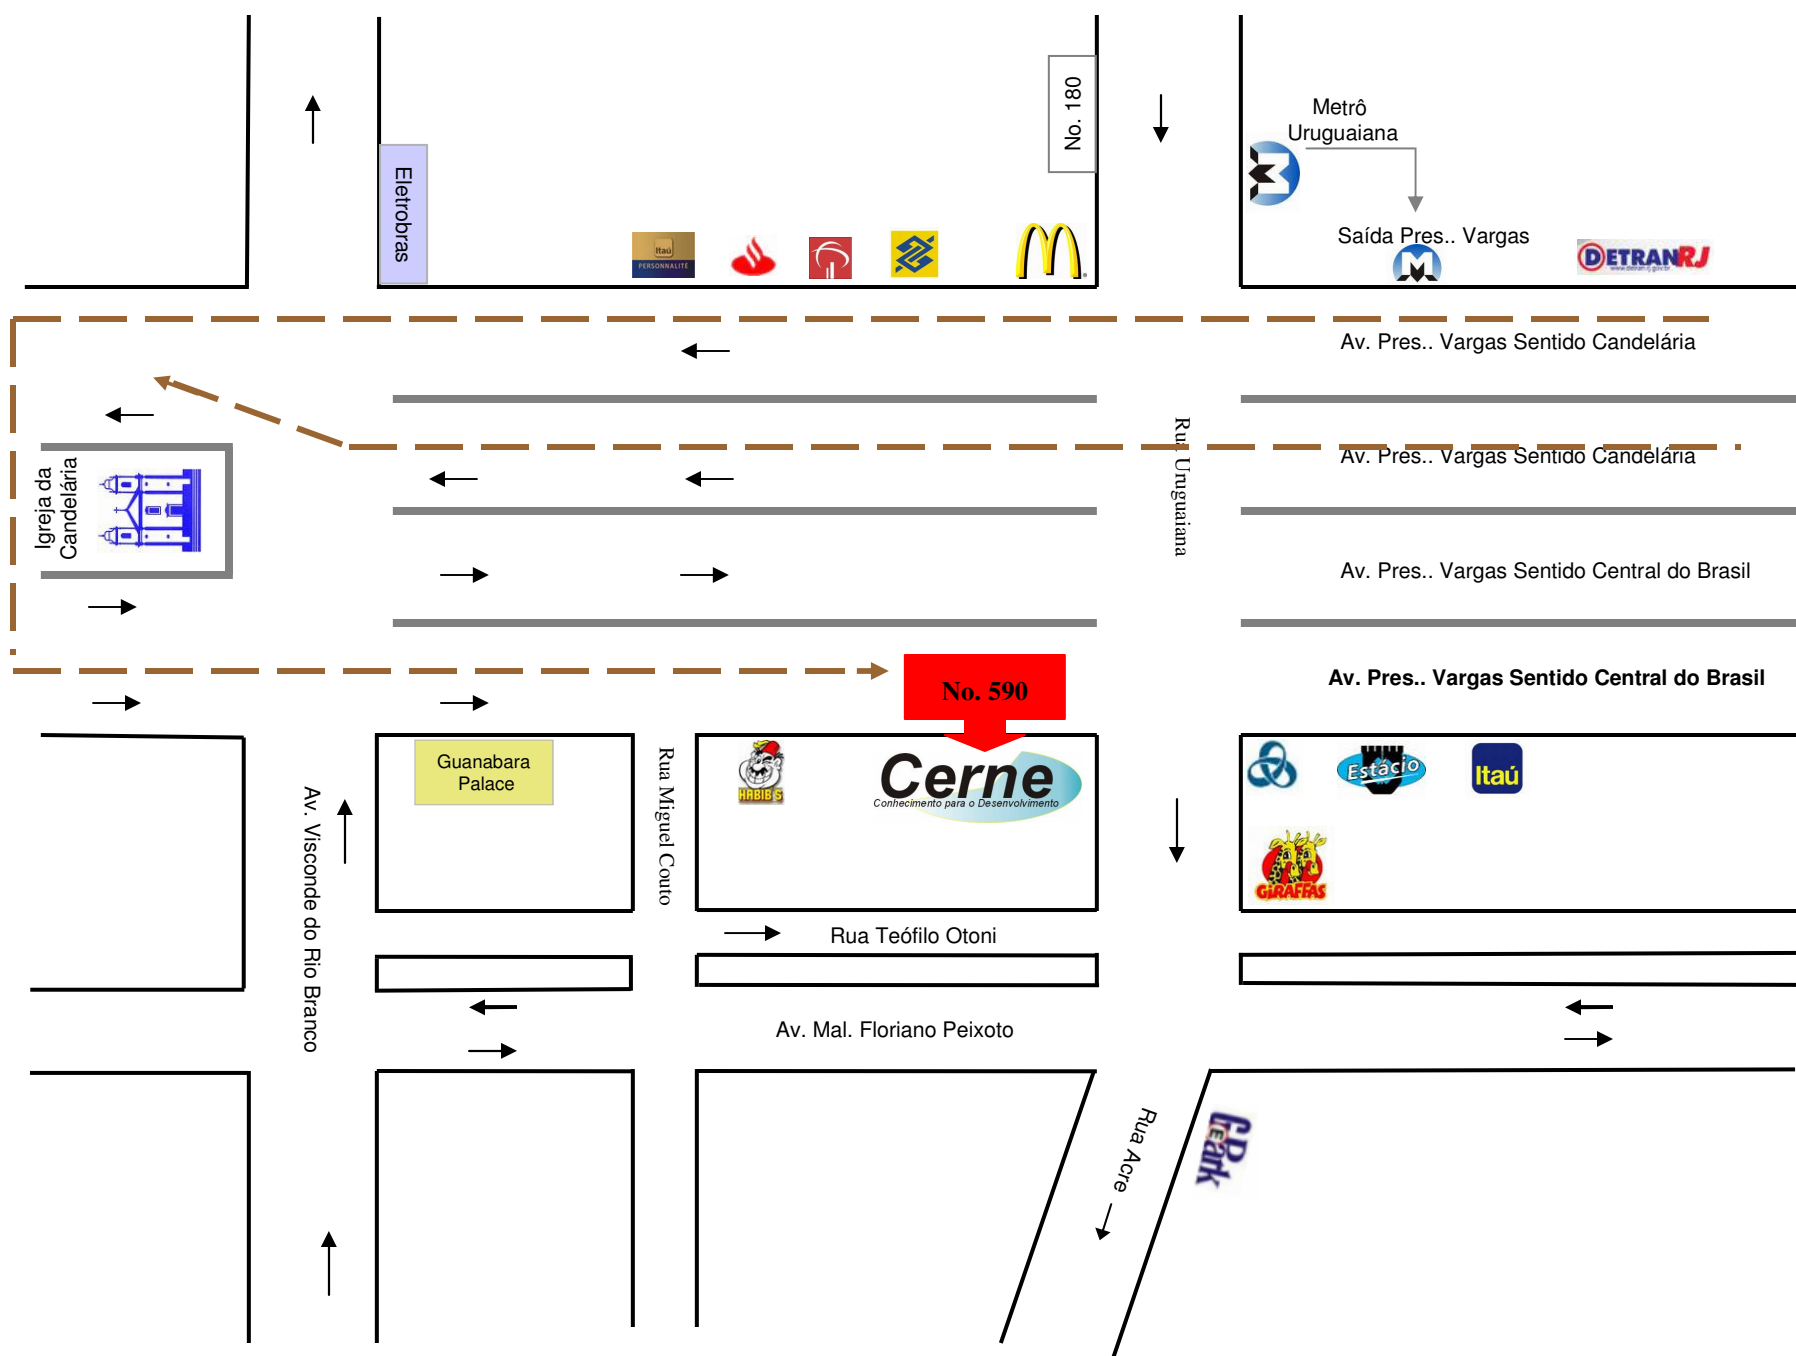

Via Av. Marechal Floriano / Central do Brasil / Rua Camerino

Via Praça XV / Zona Sul

Via Av. Presidente Vargas - Origem Central do Brasil/ Leopoldina / Av. Brasil / Niterói

Via Praça. Mauá / Av. Rio Branco / Perimetral

Localização da Cerne Tecnologia