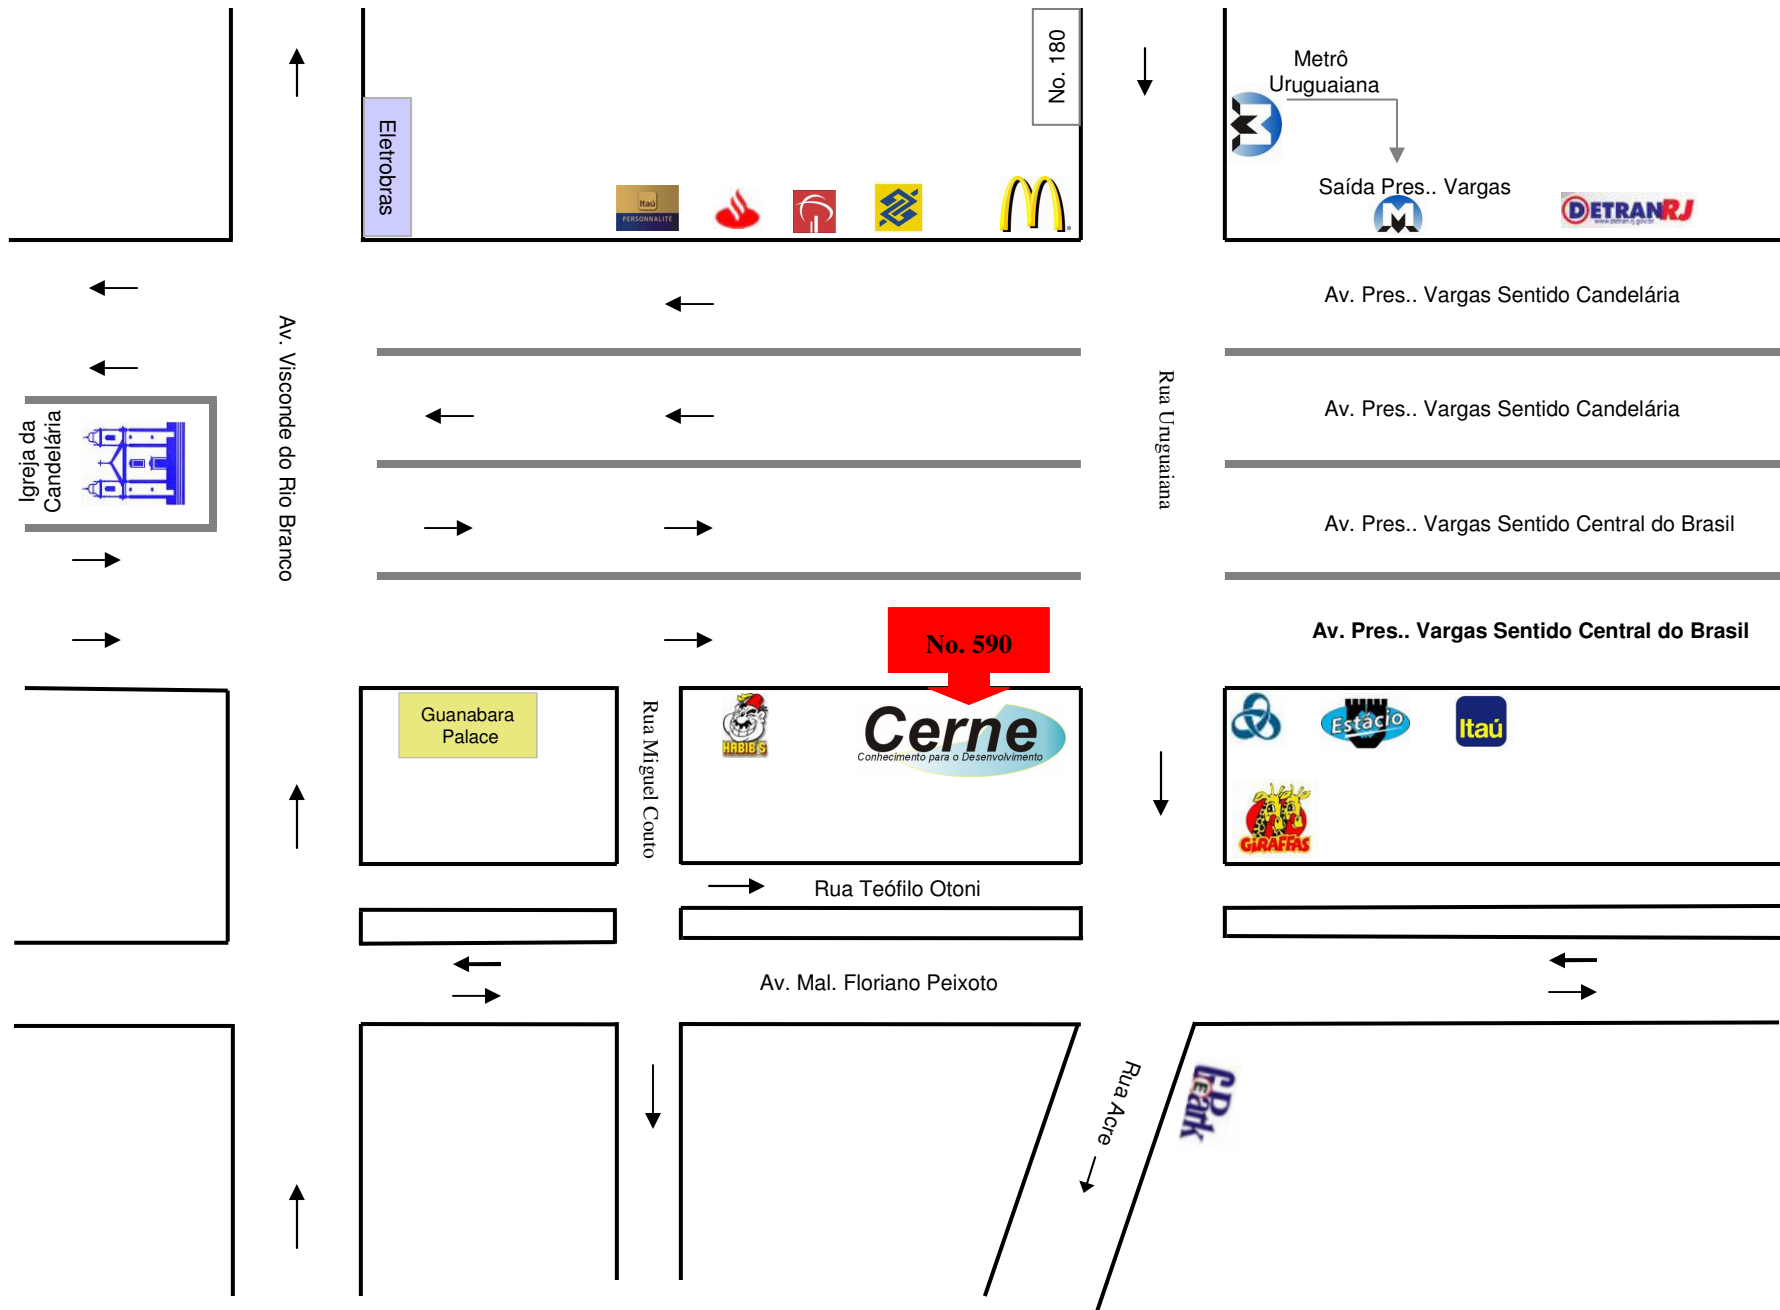

Via Av. Marechal Floriano / Central do Brasil / Rua Camerino

Via Praça XV / Zona Sul

Via Av. Presidente Vargas - Origem Central do Brasil/ Leopoldina / Av. Brasil / Niterói

Via Praça. Mauá / Av. Rio Branco / Perimetral

Localização da Cerne Tecnologia