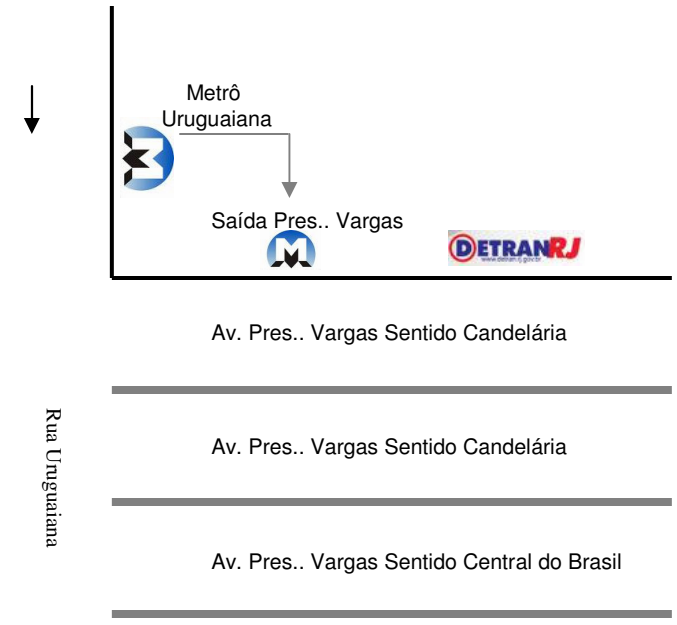

Via Av. Marechal Floriano / Central do Brasil / Rua Camerino

Via Praça XV / Zona Sul

Via Av. Presidente Vargas - Origem Central do Brasil/ Leopoldina / Av. Brasil / Niterói

Via Praça. Mauá / Av. Rio Branco / Perimetral

Localização da Cerne Tecnologia